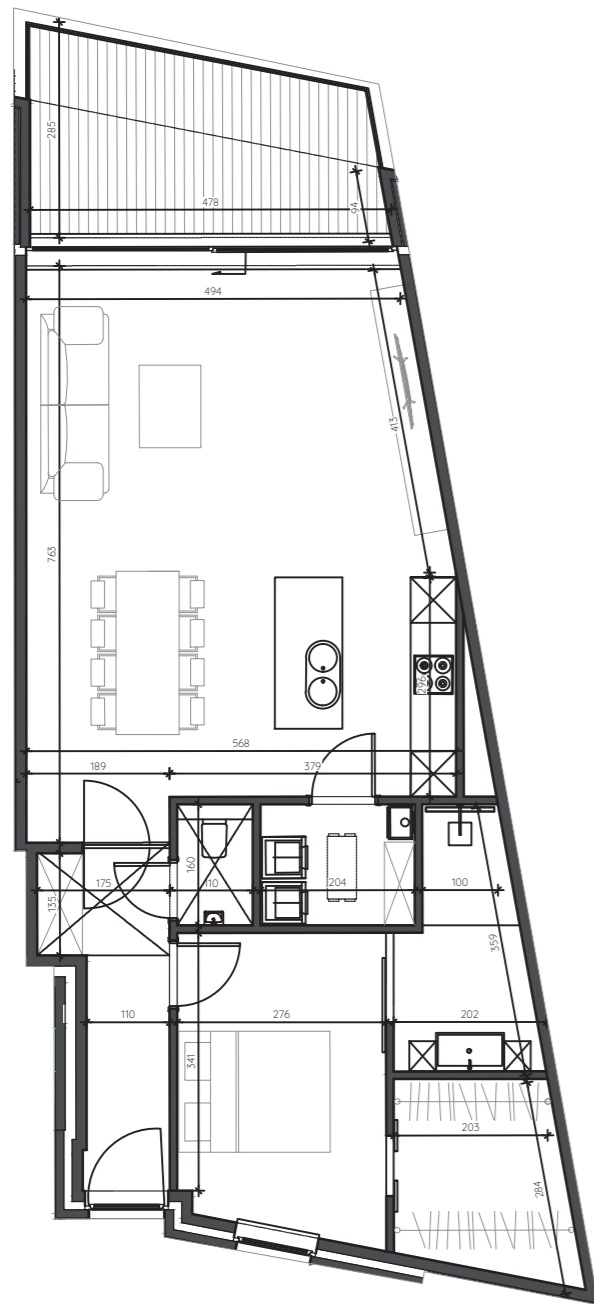

APPARTEMENT 1.2

bruto-opp. // 84.07 m²
terras // 11.70 m²

0 cm 50 100 150 200 350 cm

1:100

voorgevel

achtergevel